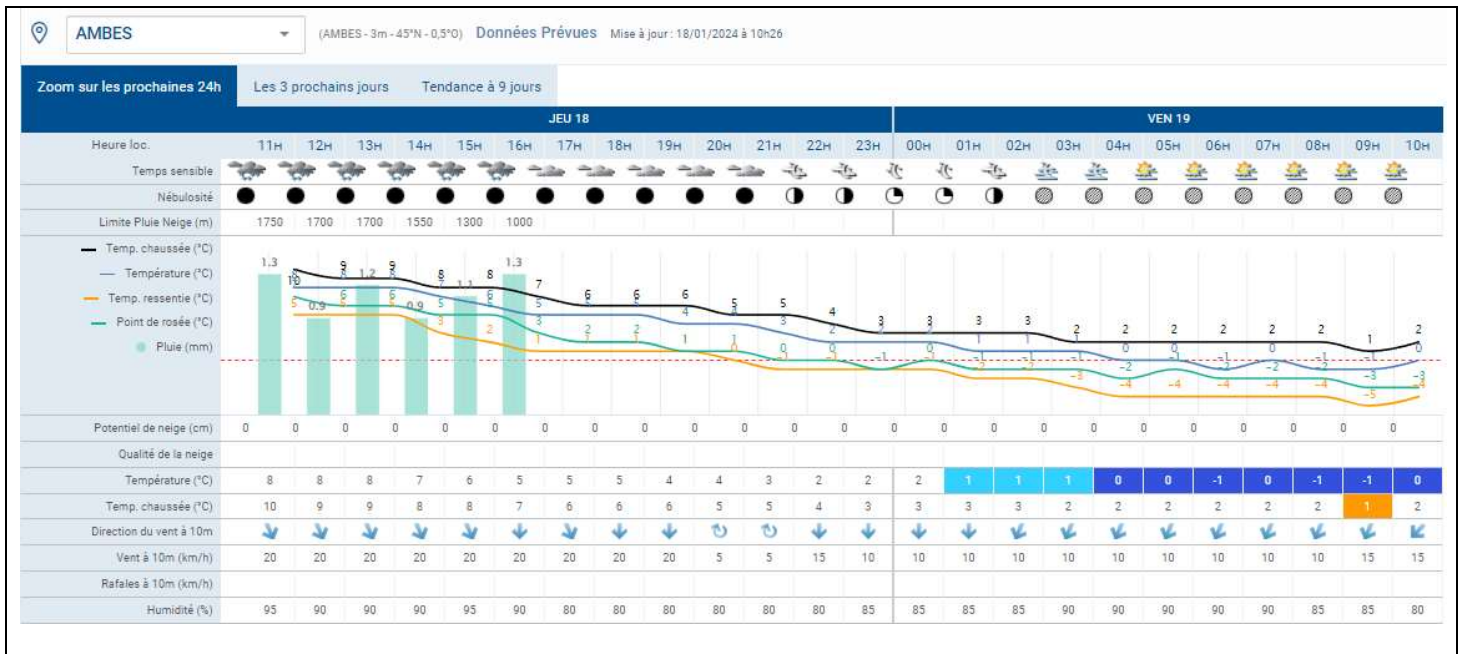

#### **Pour la nuit prochaine :**

Les nuages, parfois nombreux en début de nuit, se raréfient et laissent la place à de belles éclaircies.

Vent généralement modéré, de Nord à Nord-Est.

Températures minimales : entre -1 et 1 degré.

#### **Pour demain vendredi 19 en journée et la nuit suivante :**

Le soleil s'impose largement, malgré quelques passages nuageux en matinée. Pour la nuit : Le ciel est clair toute la nuit.

Vent de Nord-Est, généralement modéré.

Températures maximales pour le jour : de 5 à 7 degrés.

Températures minimales pour la nuit suivante : de -3 à -1 degré, et 1 degré sur le littoral. Ces températures se situent au-dessous des valeurs de saison.

### INFORMATION LOCALE

- Précisions de Météo-France : Descente d'un flux modérément froid vers le sud-ouest. Températures négatives à prévoir pour cette nuit. Températures les plus froide à attendre pour le samedi 20 janvier 2024.