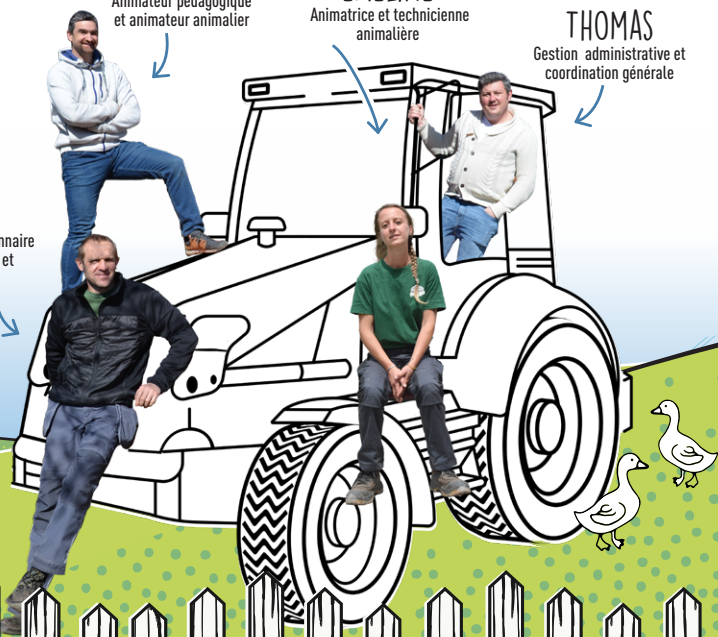

**La TEAM**

*Pédagogique*

**JEFF**  
Animateur pédagogique  
et animateur animalier

**EMELINE**  
Animatrice et technicienne  
animalière

**THOMAS**  
Gestion administrative et  
coordination générale

**JULIEN**

Technicien et gestionnaire  
du suivi sanitaire et  
technique

**MARTY**  
MASCOTTE

**La FERME**  
*Pédagogique*

IMPLANTÉE SUR UN SITE NATUREL PROTÉGÉ NATURA 2000,  
LA FERME PÉDAGOGIQUE A POUR OBJECTIF D'ACCOMPAGNER  
ENFANTS COMME ADULTES, AU PLUS PRÈS DES ANIMAUX,  
ET DE FAVORISER LA PARTICIPATION POUR QUE CHACUN  
PUISSE METTRE LA MAIN... À LA PATTE.

Lieu d'accueil ouvert à l'ensemble des structures souhaitant découvrir la vie et l'organisation d'un élevage domestique, la Ferme pédagogique de Martignas-sur-Jalle mise sur la découverte et l'apprentissage en proposant diverses animations dans le cadre d'un projet labellisé par l'Éducation Nationale.

### Bovins, ovins, volailles et caprins, nos animaux n'attendent plus que vous !

Disposant d'un parcours simple agrémenté de tous les équipements permettant un accueil de qualité, les visiteurs pourront découvrir de manière ludique et pédagogique la nature et le monde rural au contact des animaux et de leurs soigneurs.